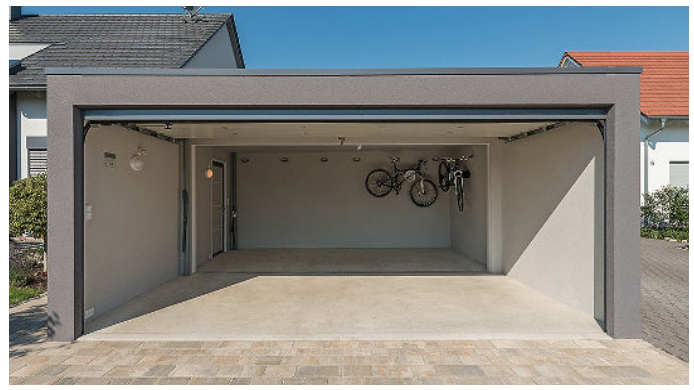

LES GARAGES À GRANDE CAPACITÉ ZAPF : le salon pour vos voitures

LES GARAGES À GRANDE CAPACITÉ ZAPF : le salon pour vos voitures

Une parfaite maîtrise de l'espace : notre garage grande capacité est tout simplement gigantesque ! Il peut accueillir non seulement deux voitures, mais fait aussi pratiquement office de « salon » pour vos véhicules grâce à ses portes, ses fenêtres et son aménagement intérieur personnalisé.

La grande largeur de l'entrée et la porte sectionnelle à commande électrique assurent un confort hors pair.

GARAGES GRANDE CAPACITÉ ZAPF

Un véritable salon pour vos véhicules

Longueurs de garage : de 6,00 m à 9,00 m env.
Largeurs de garage : de 5,00 m à 7,00 m

Hauteurs de garage : de 2,68 m à 2,89 m

DES CONCEPTS EXCEPTIONNELS POUR VOTRE GARAGE

Des exigences strictes en matière de taille et de fonction

Les garages grande capacité sont plus prisés que jamais ! Les garages grande capacité ZAPF sont de véritables génies en matière de maîtrise de l'espace et offrent beaucoup de place non seulement pour votre voiture, mais aussi pour les poubelles, les vélos ou les équipements de jeux. Nous faisons également de la fonctionnalité une priorité absolue. Une porte séparée au bon endroit facilite le chargement et le déchargement grâce à des allées et venues réduites vers la maison et le jardin.

Vous pouvez bien entendu personnaliser nos garages grande capacité à votre guise.