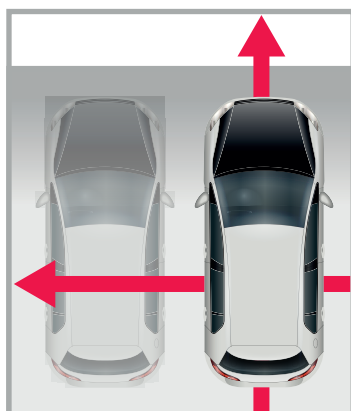

La grande largeur de l'entrée et la porte sectionnelle à commande électrique assurent un confort hors pair.

GARAGES GRANDE CAPACITÉ ZAPF

Un véritable salon pour vos véhicules

Longueurs de garage : de 6,00 m à 9,00 m env.
Largeurs de garage : de 5,00 m à 7,00 m

Hauteurs de garage : de 2,68 m à 2,89 m

DES CONCEPTS EXCEPTIONNELS POUR VOTRE GARAGE

Des exigences strictes en matière de taille et de fonction

Les garages grande capacité sont plus prisés que jamais ! Les garages grande capacité ZAPF sont de véritables génies en matière de maîtrise de l'espace et offrent beaucoup de place non seulement pour votre voiture, mais aussi pour les poubelles, les vélos ou les équipements de jeux. Nous faisons également de la fonctionnalité une priorité absolue. Une porte séparée au bon endroit facilite le chargement et le déchargement grâce à des allées et venues réduites vers la maison et le jardin.